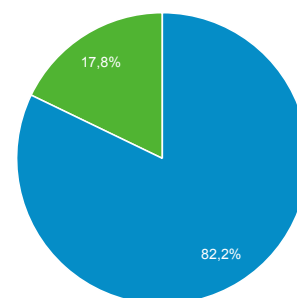

2016-06-14 - 2016-07-14

Auditorijos apžvalga

Visi naudotojai
100,00 % Seansai

Apžvalga

Seansai
48 173

Naudotojai
12 302

Puslapių rodiniai
386 298

Puslapių per seansą
8,02

Vid. seanso trukmė
00:06:28

Atmetimo rodiklis
29,62 %

Naujų seansų: %
17,77 %

Returning Visitor New Visitor

Kalba	Seansai	% Seansai
1. lt	26 563	55,14 %
2. en-us	16 609	34,48 %
3. lt-lt	2 362	4,90 %
4. en-gb	1 250	2,59 %
5. en	298	0,62 %
6. pl	202	0,42 %
7. ru	115	0,24 %
8. pt-br	90	0,19 %
9. ru-ru	66	0,14 %
10. sv	66	0,14 %